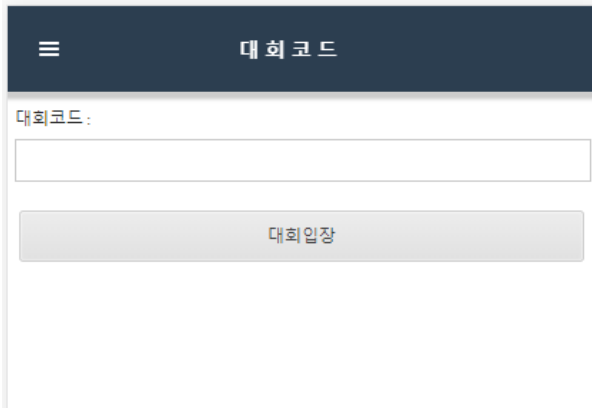

**메인화면에서 대회코드 입력
또는 메뉴에서 대회코드 입력**

대회코드

A screenshot of a web form for entering a competition code. The title is '대회코드' (Competition Code). The form contains a text input field with the placeholder text '대회 대회코드를 입력하세요.' (Enter the competition code). To the left of the input field is the label '대회코드'. To the right of the input field is a red button labeled '대회입장' (Enter competition). Below the input field, there is a checkbox labeled '대회코드저장' (Save competition code).

2. 대회참가신청

2.2 참가자신청

1) 신청된 참가자 목록을 알 수 있으며 개인전 및 단체전 등록이 가능합니다.

대회참가자 대회준비 대회진행 MY 메뉴

대회참가자메뉴

- 대회코드
- 참가자신청
- 대진표
- 경기순서
- 종목별순위

참가자 신청

번호	분류	이름	생년월일	티셔츠사이즈	삭제
1	남자중등부 -60kg	홍길동	2013-03-21	90	<input type="button" value="삭제"/>

대회참가자 신청

분 류 1	남자중등부 ▼	분 류 2	-60kg ▼
소 속 명 *	한국중(조선)	이 름 *	홍길동
생년월일 *	2013-03-21		
티셔츠사이즈 *	90		

단체전 신청

분 류 1	5인단체전 ▼	분 류 2	남고 ▼
단체전명 *	한국고등학교 (대진표에 표시됩니다)		

순위	생년월일	체급	비고
선봉	홍길동	-80Kg	
2위	미순신	-80Kg	
중견	강감찬	-80Kg	
부장	박길동	-80Kg	
주장	을지문덕	-90Kg	
후보	이길동	-80Kg	

3. 모바일(스마트폰 앱)

3.1 대회참가자 모드(대회코드 필수)

- 1) 배포된 대회코드를 이용해서 대진표 및 경기순서 등 경기 진행 상황을 조회 할 수 있습니다.
- 2) 모바일 앱은 조회전용으로 아이디/비밀번호는 필요 없습니다. 대회코드로만 대회입장 합니다.

스토어 검색창에
매치포유 검색

3. 모바일(스마트폰 앱)

경기순서(결과)

제 55회 부산시 국제 유도대회